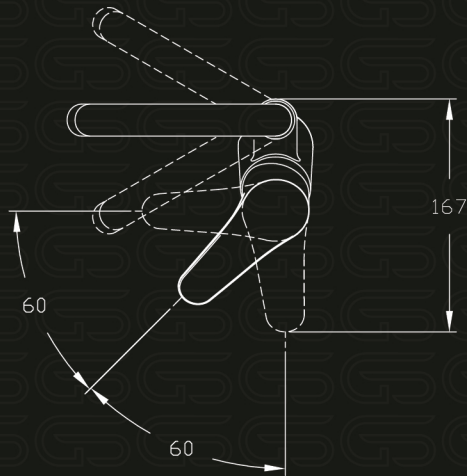

Mera Plus

Family

Model Code
GS L1043-ND-CP

خراط حوض يد واحدة قنطرة ماسورة متحركة بدون فيداج
Single Lever Basin Mixer With Swivel Tube Spout Without Push-up Waste

CP GP BP RGP

Product Family : **Mera Plus**
 Product Code : **GS L 1043-ND-CP**
 Product Color : **Nickel chrome plated**
 Available Color : **CP GP BP RCP**

Product Type : **Basin Mixer**
 Main Material : **Brass**
 Flexible Hose : **G1/2"**