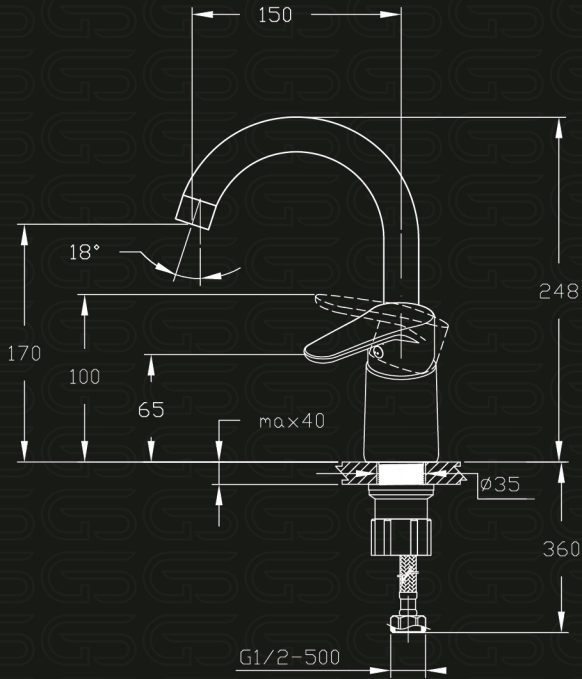

Mera Plus

Family

Model Code
GS L1043-ND-CP

خراط حوض يد واحدة قنطرة ماسورة متحركة بدون فيداج
Single Lever Basin Mixer With Swivel Tube Spout Without Push-up Waste

CP GP BP RGP

Product Family : **Mera Plus**
 Product Code : **GS L 1043-ND-CP**
 Product Color : **Nickel chrome plated**
 Available Color : **CP GP BP RCP**

Product Type : **Basin Mixer**
 Main Material : **Brass**
 Flexible Hose : **G1/2"**